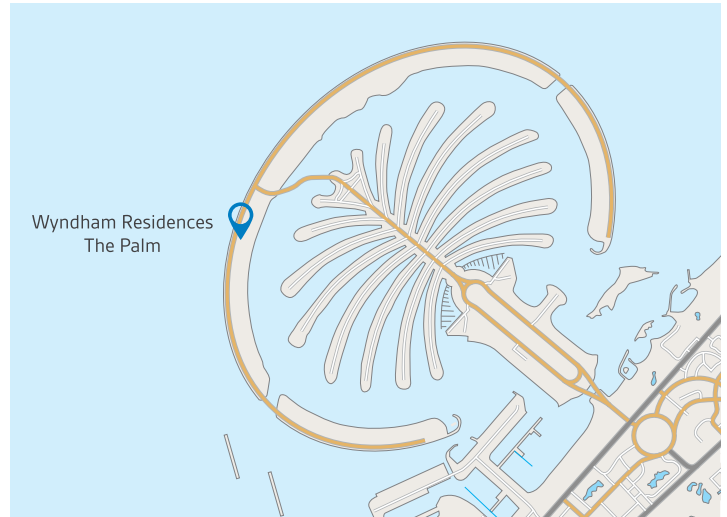

Attractions

- Aquaventure
- The Pointe
- Nakheel Mall
- Dubai Marina
- Ski Dubai
- Dubai Mall
- Burj Khalifa
- Dubai Frame
- Golden Mile Al Ittihad Park
- Palm West Beach
- Dubai Parks and Resorts

Getting Here

Directions from Dubai International Airport - 23.5 Miles

Directions: Head southeast on Airport Rd/D89. Follow signs for Palm Jumeirah. Take the exit to West Crescent Road. At the first roundabout, take the 2nd exit and make U-turn to West Crescent Road. Wyndham Residences The Palm will be on the right side.

Wyndham Residences The Palm, West Crescent Palm Jumeirah, Dubai.

Contact

reservations@wyndhamresidencespalm.com

WYNDHAM REWARDS

Earn FREE NIGHTS with Wyndham Rewards.*

Named the number one hotel rewards programme by readers of USA TODAY, Wyndham Rewards® is the world's most generous rewards programme. Designed for the everyday traveller, members earn a guaranteed 1,000 points with every qualified stay and may redeem points for a wide-range of rewards, including free nights at any of approximately 9,000 hotels. Wyndham Rewards® has over 94 million enrolled members around the globe. Join for free today at wyndhamrewards.com. You've earned this.®

عوامل الجذب

- أكوافنتشر
- ذا بوينت
- النخيل مول
- مرسى دبي
- سكي دبي
- مول دبي
- برج خليفة
- برواز دبي
- منتزه جولدن مايل الاتحاد
- بالم ويست بيتش
- دبي باركس اند ريزورتس

الوصول إلى هنا

الاتجاهات من مطار دبي الدولي - ٢٣.٥ ميلاً
اتبع إشارات D٨٩ / الاتجاهات: اتجه إلى الجنوب الشرقي على طريق المطار نخلة جميرا. اسلك المخرج إلى طريق الهلال الغربي. في البداية الدور ، اسلك المخرج الثاني واتجه للخلف إلى طريق الهلال الغربي ويندهام ريزيدنسز النخلة سيكون على الجانب الأيمن